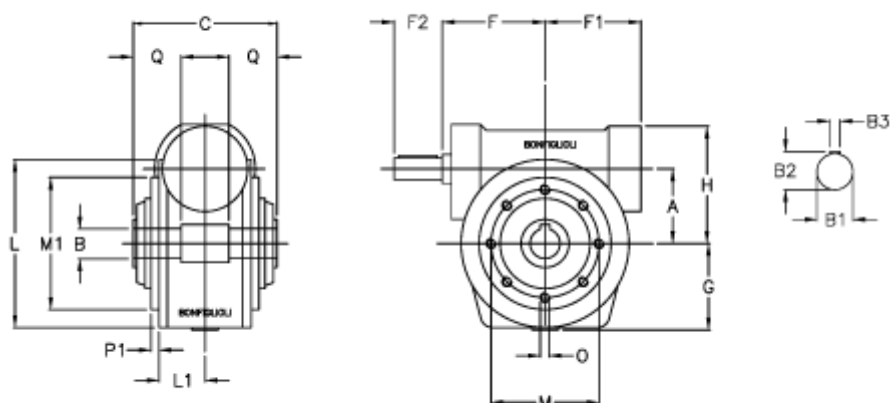

Varenummer: 3901210100700
 Beskrivelse: Snekkegear med fri indgangsaksel
 VF 210P-100-HS

Mål

a	= 210.0	F1	= 277	O	= M16x30
B	= 90	F2	= 110	P1	= 5.0
B1	= 48	g	= 220	Q	= 85.0
B2	= 51.5	H	= 330		
B3	= 14	L	= 350.0		
Betegnelse	= VF 210P-xx-HS	L1	= 125.0		
C	= 260	m	= 300		
F	= 230.0	M1	= 250		